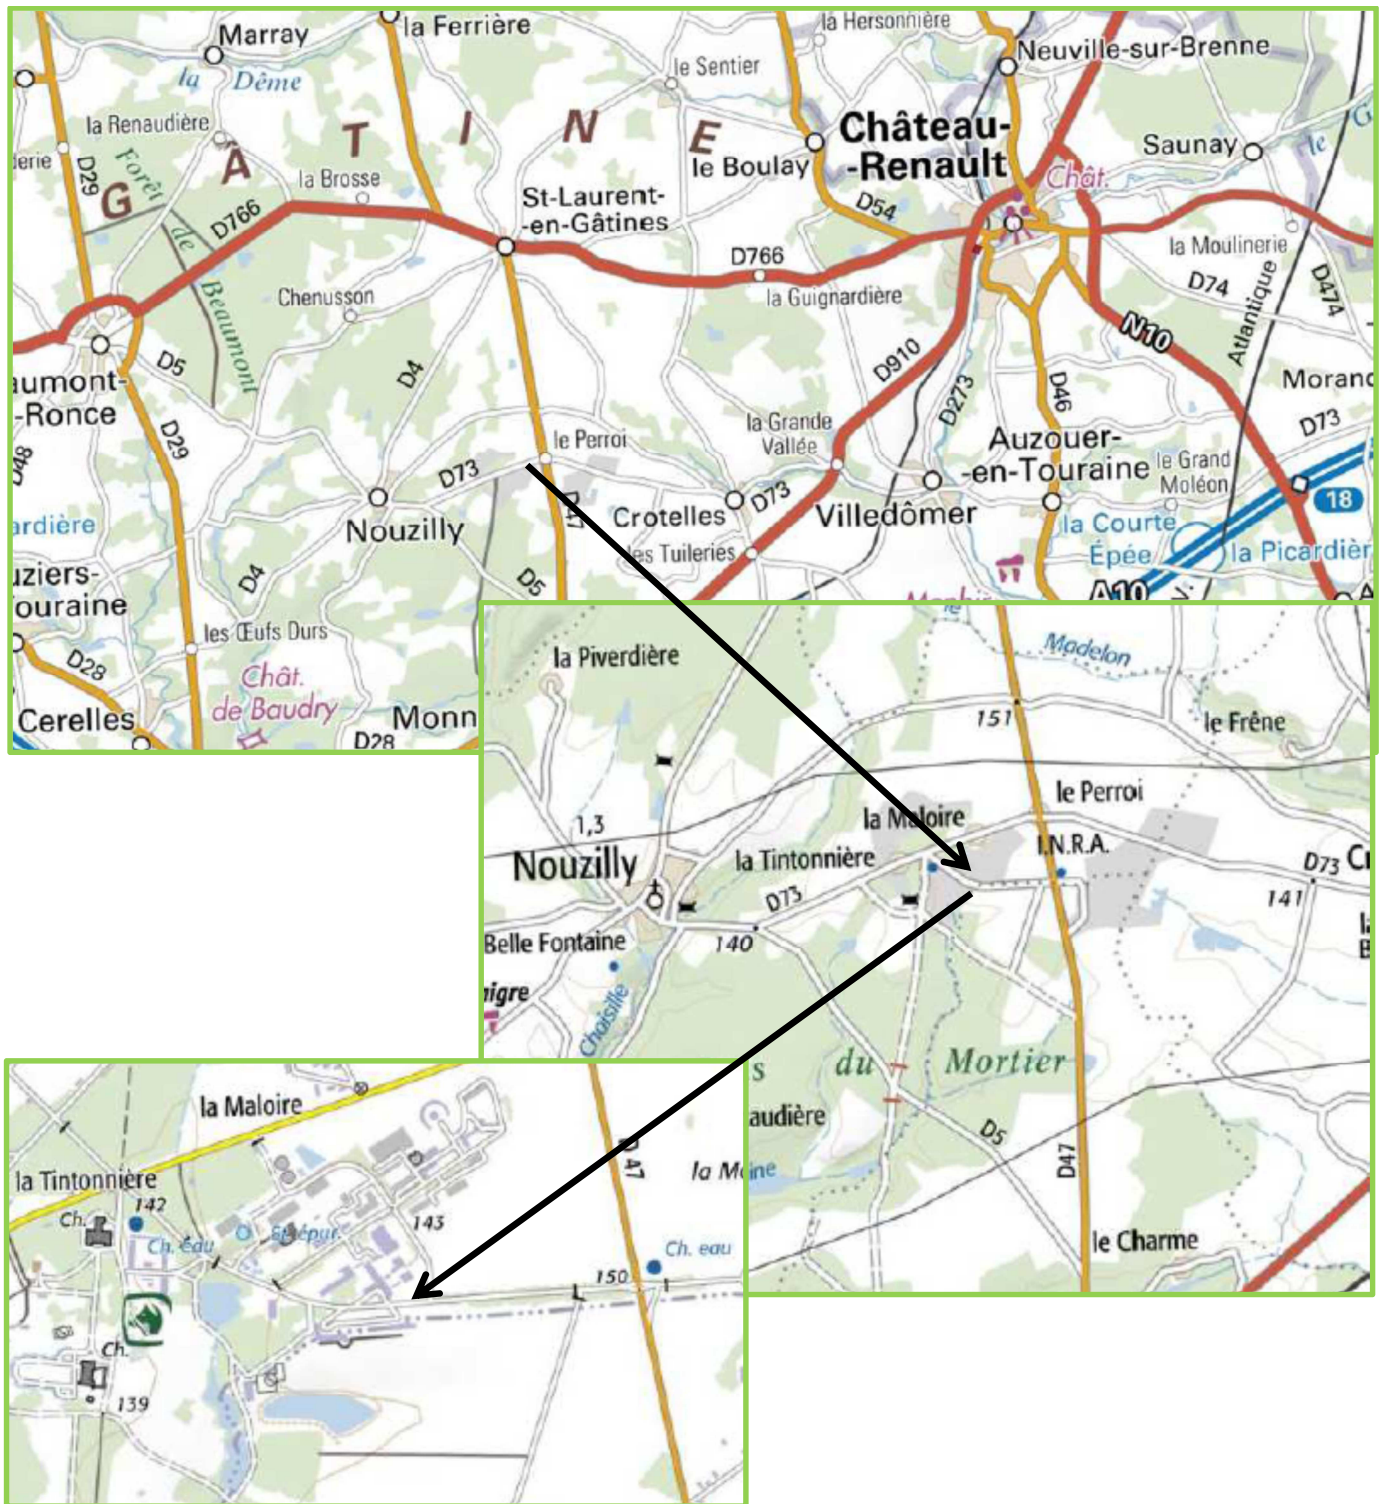

**Agroforesterie et parcelles drainées, retours d'expériences
Visite du site de Nouzilly**

Vendredi 1er juin 2018 de 9 h à 12 h 30
INRA Centre Val de Loire, site de Tours
37380 Nouzilly

Contact A2RC : Xavier KASPER : 06 35 54 24 99

Contact ADDEAR 41 : Anne ROBERT : 02 54 56 00 71